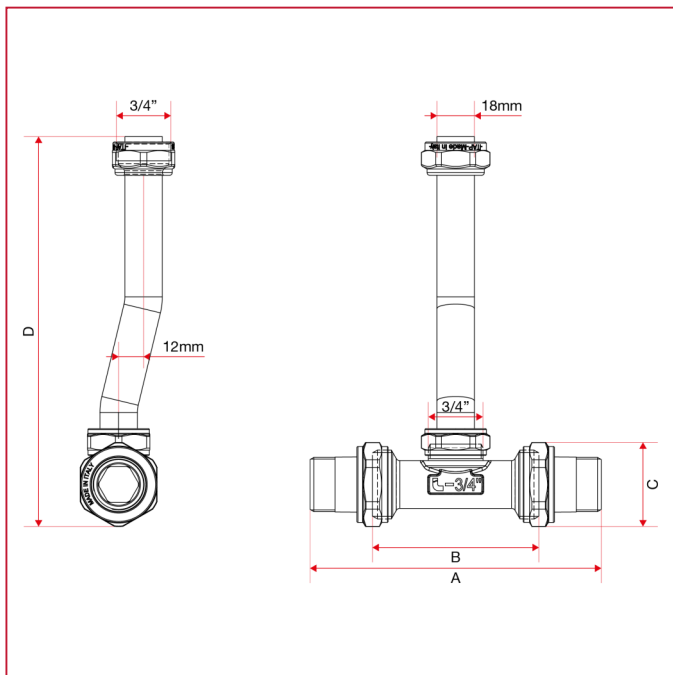

## 988 Байпасный комплект для зонных кранов

### ГАБАРИТНЫЕ РАЗМЕРЫ

	3/4"	1"
DN	20	25
A	140	163
B	80	94
C	41	50
D	188	195
Kg/cm <sup>2</sup> bar	10	10
LBS - psi	145	145