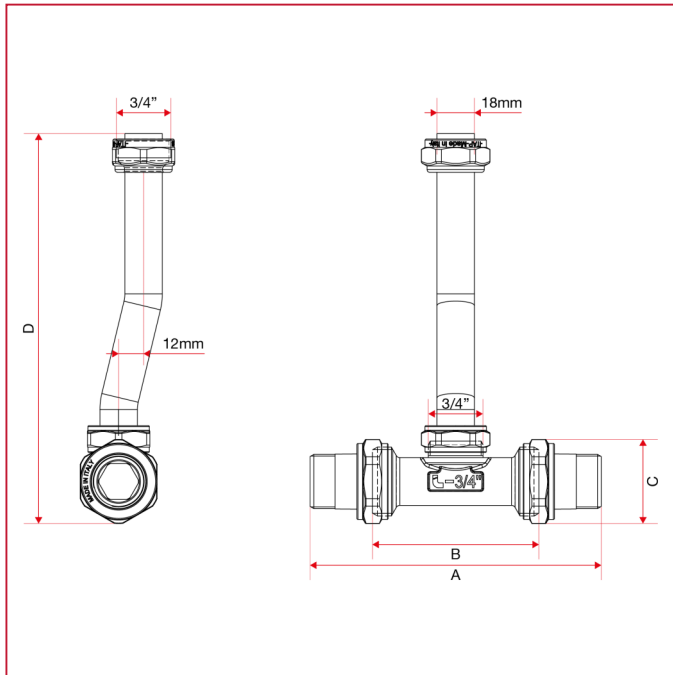

SERVO-COMMANDES ET VANNES DE ZONE À BOISSEAU SPHÉRIQUE

988 Kit de by-pass pour vannes de zone

DIMENSIONS

	3/4"	1"
DN	20	25
A	140	163
B	80	94
C	41	50
D	188	195
Kg/cm ² bar	10	10
LBS - psi	145	145