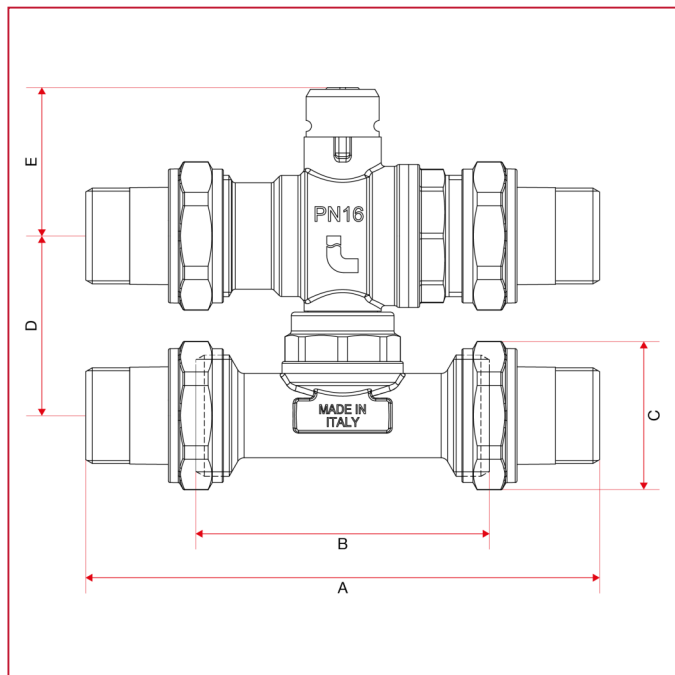

## 986 4-way zone ball valve

### OVERALL DIMENSIONS

	3/4"	1"
DN	20	25
A	140	163
B	80	94
C	40,5	49
D	49 - 63	55 - 63
E	40,5	44,5
Kg/cm <sup>2</sup> bar	16	16
LBS - psi	232	232