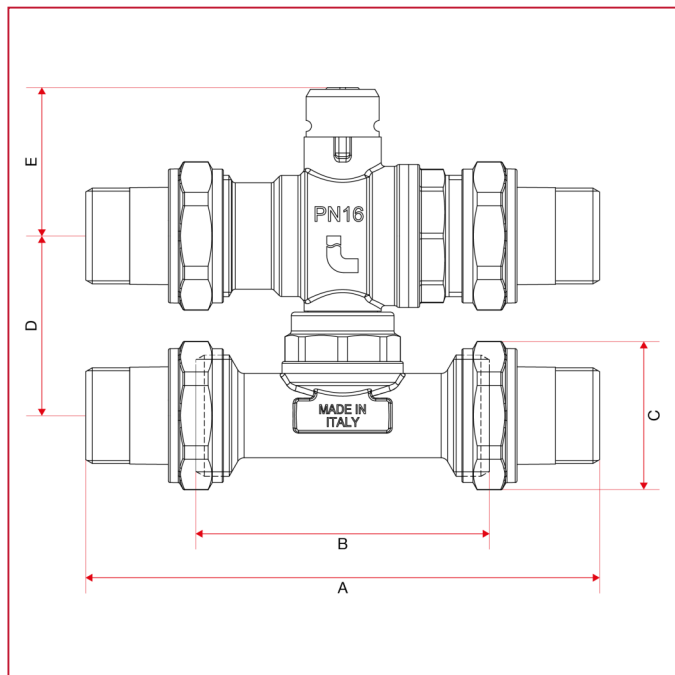

ELEKTRISCHE SERVOSTEUERUNGEN UND ZONENVENTILE

986 4-Wege-Zonenkugelventil

GESAMTABMESSUNGEN

	3/4"	1"
DN	20	25
A	140	163
B	80	94
C	40,5	49
D	49 - 63	55 - 63
E	40,5	44,5
Kg/cm ² bar	16	16
LBS - psi	232	232