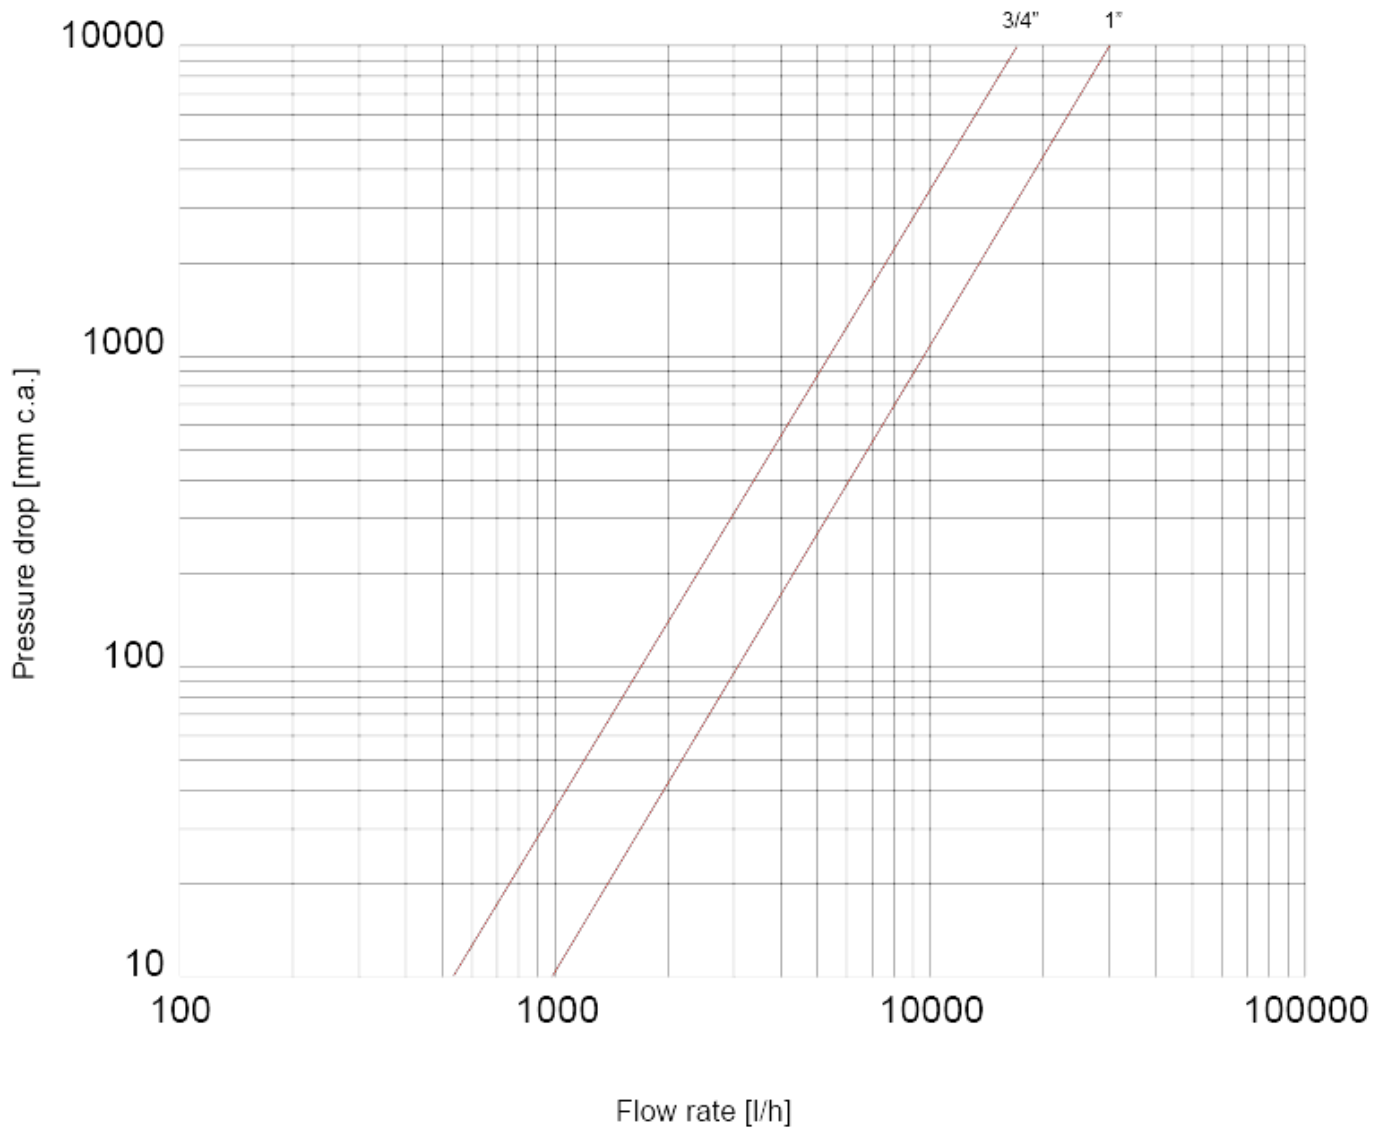

ЭЛЕКТРОПРИВОД И ЗОННЫЕ КРАНЫ

984 3-х ходовой зонный шаровый кран

ГРАФИК ПОТЕРЬ НАГРУЗКИ (с водой)

	3/4"	1"
KV	17,10 - Байпасный 1,20	30,60 - Байпасный 2,15

ЭЛЕКТРОПРИВОД И ЗОННЫЕ КРАНЫ

ГРАФИК ПОТЕРЬ НАГРУЗКИ (с водой), байпас

KV	3/4"	1"
	17,10 - Байпасный 1,20	30,60 - Байпасный 2,15