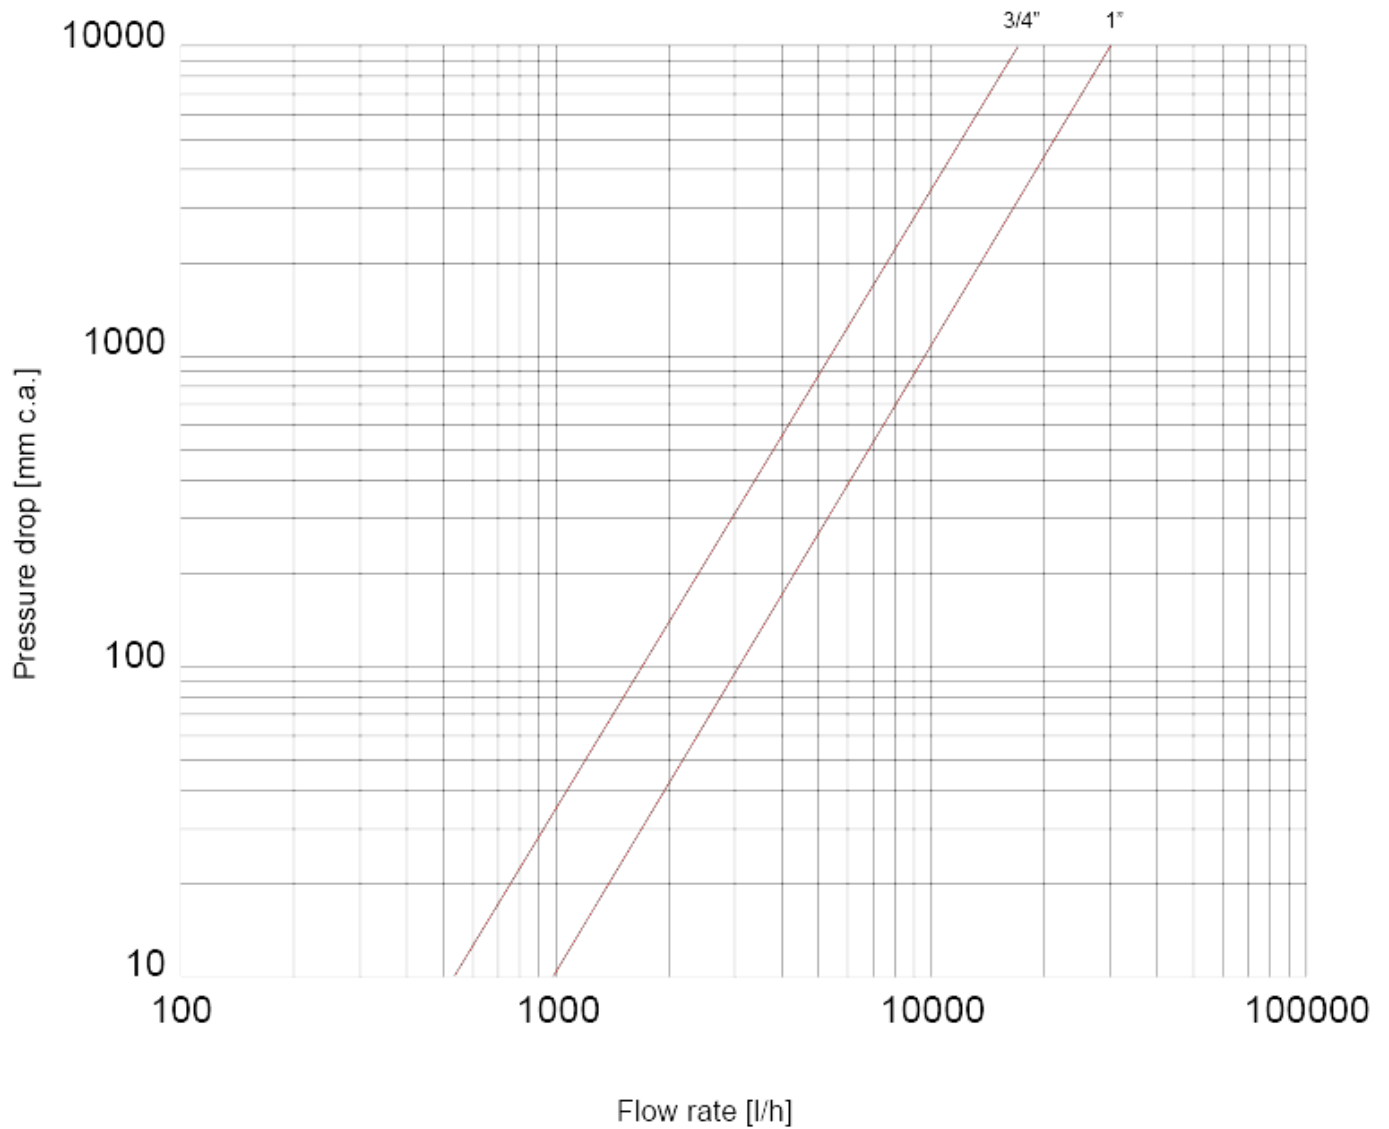

# ELEKTRISCHE SERVOSTEUERUNGEN UND ZONENVENTILE

## 984 3-Wege-Zonenkugelventil

### DRUCKVERLUSTDIAGRAMM (Mit Wasser)

	3/4"	1"
KV	17,10 - Bypass 1,20	30,60 - Bypass 2,15