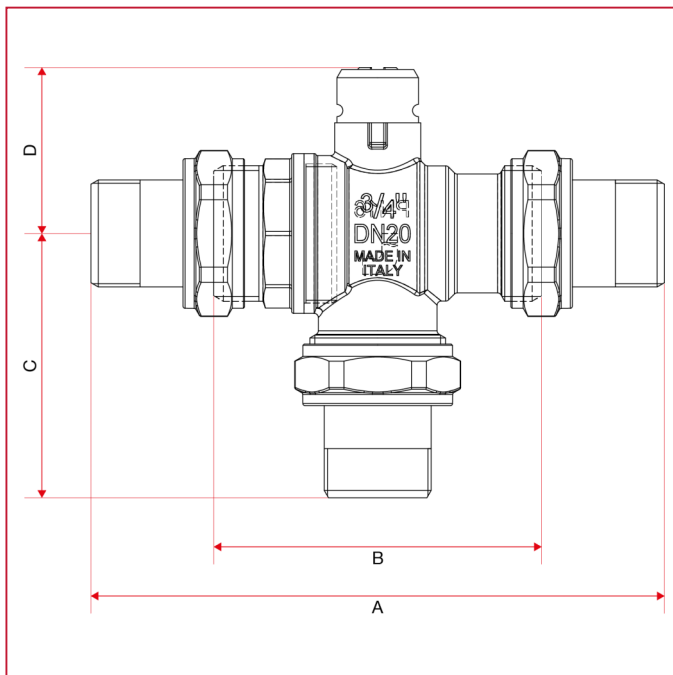

ЭЛЕКТРОПРИВОД И ЗОННЫЕ КРАНЫ

982 3-х ходовой сбросной зонный шаровый кран

ГАБАРИТНЫЕ РАЗМЕРЫ

	3/4"	1"
DN	20	25
A	140	163
B	80	94
C	64,5	75,5
D	40,5	44,5
Kg/cm ² bar	16	16
LBS - psi	232	232