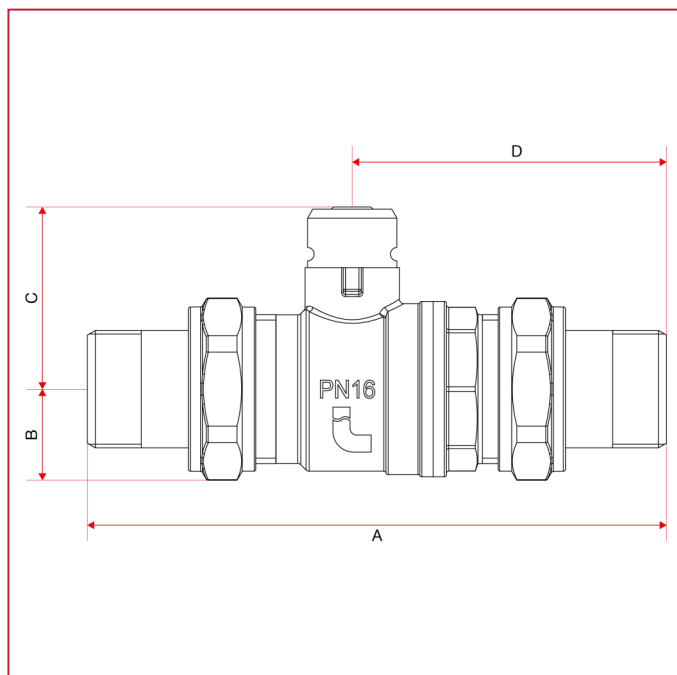

ЭЛЕКТРОПРИВОД И ЗОННЫЕ КРАНЫ

981 Двухходовой зонный шаровый кран с двойными сгонами

ГАБАРИТНЫЕ РАЗМЕРЫ

	3/4"	1"	1"1/4"
DN	20	25	32
A	129	148,5	163
B	20,25	24,5	27,5
C	40,5	44,5	49,5
D	70	81,5	87,5
Kg/cm ² bar	16	16	16
LBS - psi	232	232	232