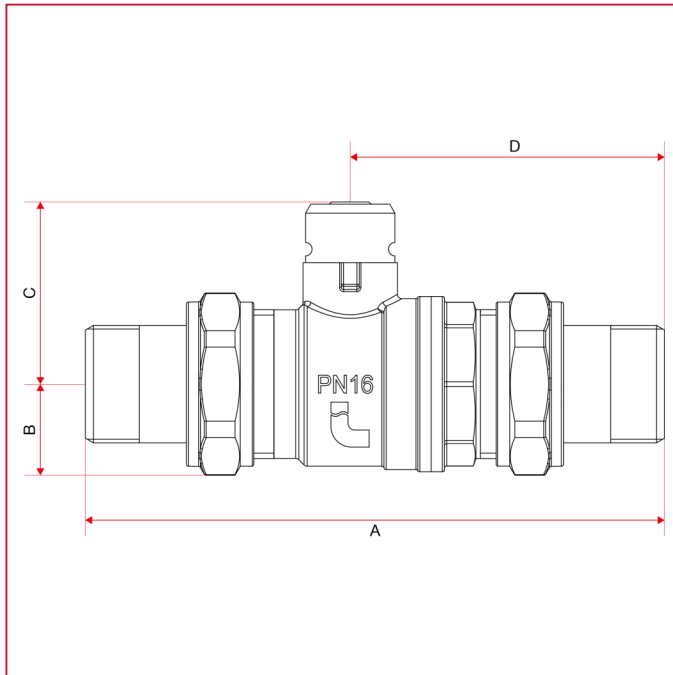

SERVO-COMMANDES ET VANNES DE ZONE À BOISSEAU SPHÉRIQUE

981 Vanne de zone à boisseau sphérique à 2 voies avec raccord double

DIMENSIONS

	3/4"	1"	1"1/4"
DN	20	25	32
A	129	148,5	163
B	20,25	24,5	27,5
C	40,5	44,5	49,5
D	70	81,5	87,5
Kg/cm ² bar	16	16	16
LBS - psi	232	232	232