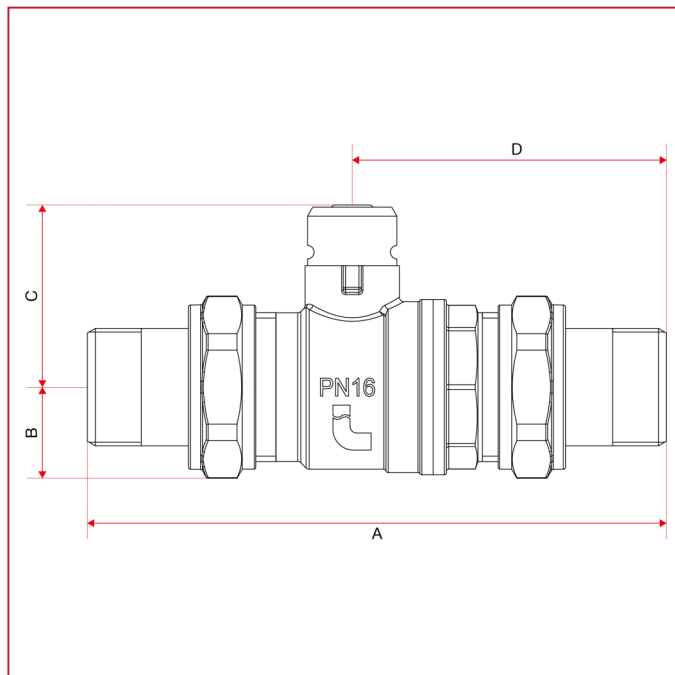

## 981 2-way zone ball valve with double union connection

### OVERALL DIMENSIONS

	3/4"	1"	1"1/4"
DN	20	25	32
A	129	148,5	163
B	20,25	24,5	27,5
C	40,5	44,5	49,5
D	70	81,5	87,5
Kg/cm <sup>2</sup> bar	16	16	16
LBS - psi	232	232	232