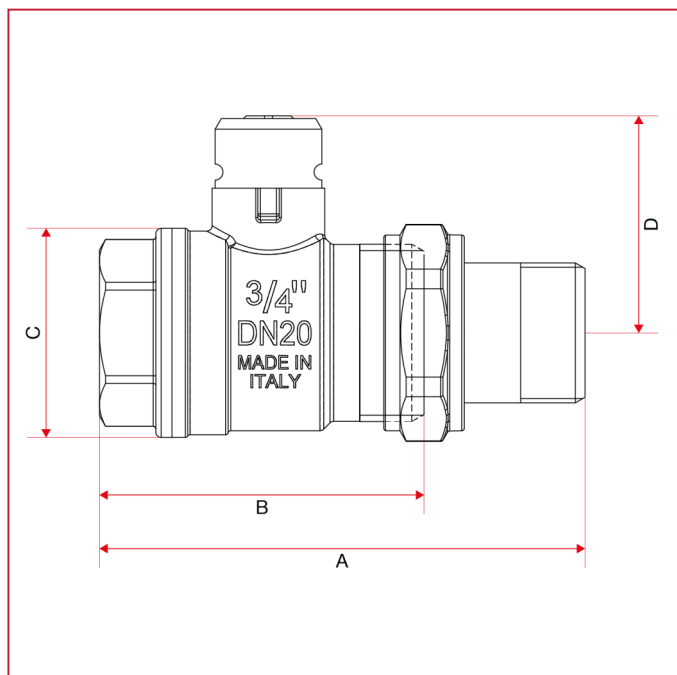

ЭЛЕКТРОПРИВОД И ЗОННЫЕ КРАНЫ

980 2-х ходовой зонный шаровый кран

ГАБАРИТНЫЕ РАЗМЕРЫ

	3/4"	1"	1"1/4
DN	20	25	32
A	90,5	103	116,5
B	60,5	68,5	78
C	40,5	44,5	49,5
D	39	47,5	58
Kg/cm ² bar	16	16	16
LBS - psi	232	232	232