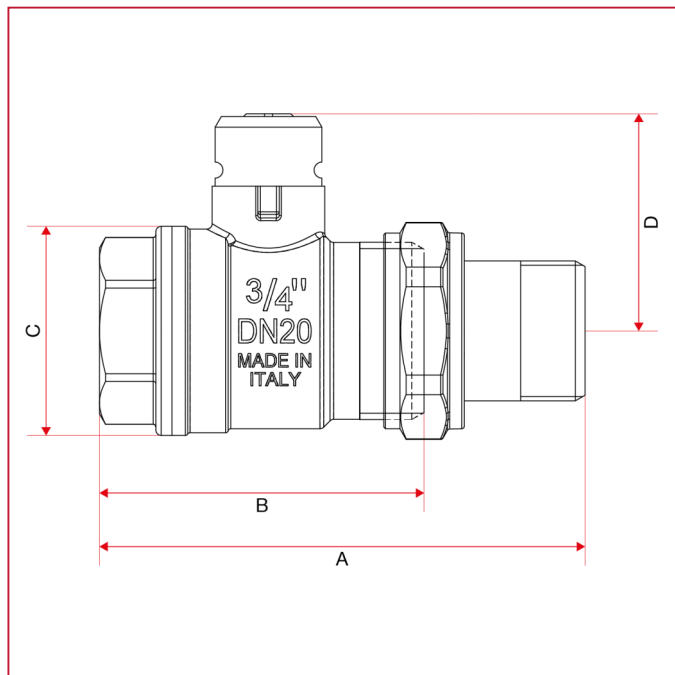

ELECTRIC ACTUATORS AND ZONE BALL VALVES

980 2-way zone ball valve

OVERALL DIMENSIONS

	3/4"	1"	1"1/4
DN	20	25	32
A	90,5	103	116,5
B	60,5	68,5	78
C	40,5	44,5	49,5
D	39	47,5	58
Kg/cm ² bar	16	16	16
LBS - psi	232	232	232