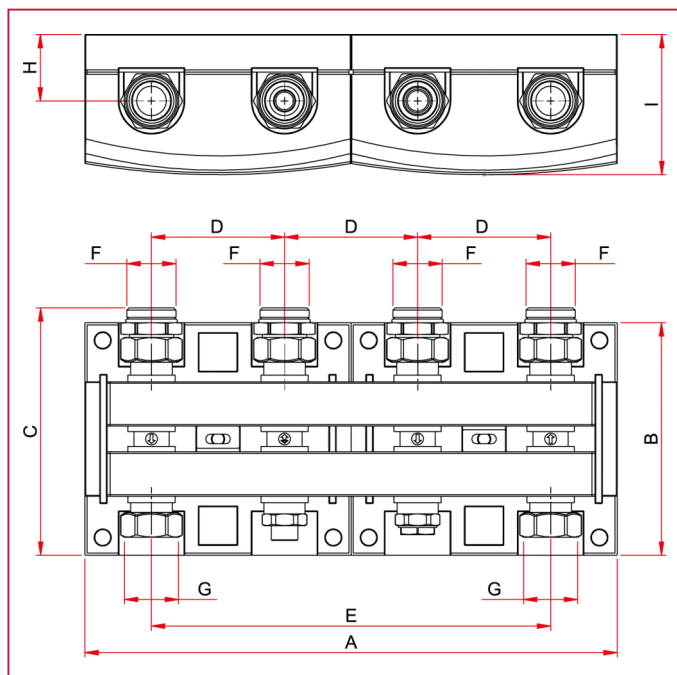

959 Распределительный коллектор со встроенным гидравлическим разделителем и регулируемым байпасом

ГАБАРИТНЫЕ РАЗМЕРЫ

	1"	1"	1"
A	180	360	540
B	157,5	157,5	157,5
C	167,5	167,5	167,5
D	90	90	90
E	90	270	450
F	1" мужская ISO228	1" мужская ISO228	1" мужская ISO228
G	1" женская ISO228	1" женская ISO228	1" женская ISO228
H	45	45	45
I	95	95	95