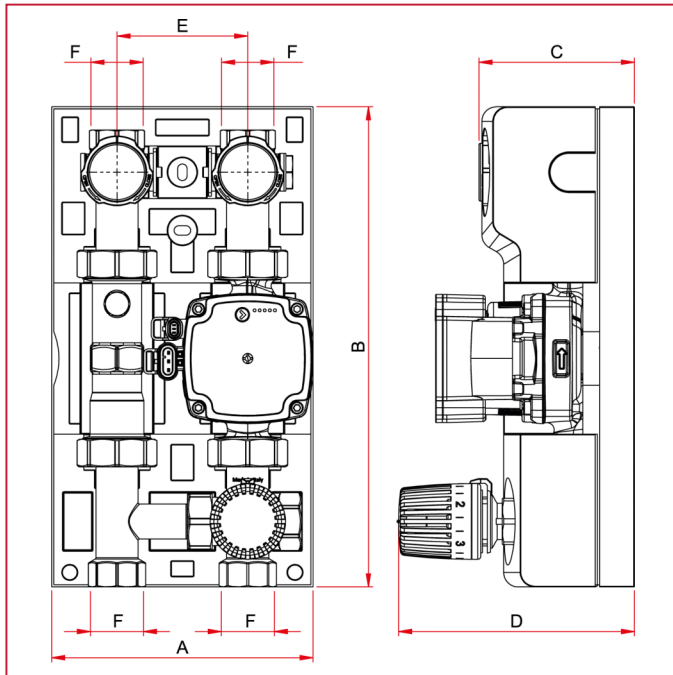

953 Моторизованный блок распределения и регулирования DN20

ГАБАРИТНЫЕ РАЗМЕРЫ

	1"	1"	1"	1"
A	180	180	180	180
B	330	330	330	330
C	107	107	107	107
D	170	170	170	170
E	90	90	90	90
F	1"	1"	1"	1"
	женская ISO228	женская ISO228	женская ISO228	женская ISO228