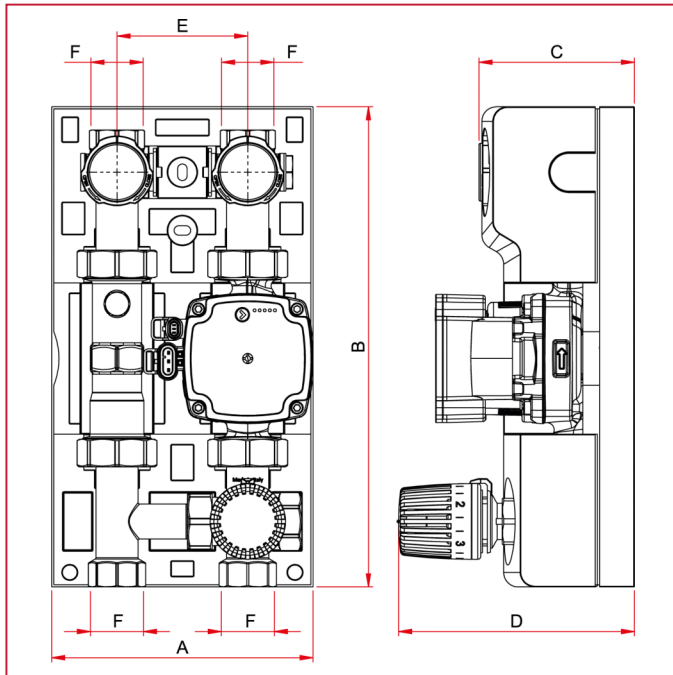

952 Распределительно-регулирующий блок DN20 с фиксированной точкой

ГАБАРИТНЫЕ РАЗМЕРЫ

	1"	1"
A	180	180
B	330	330
C	107	107
D	170	170
E	90	90
F	1"	1"
	женская ISO228	женская ISO228