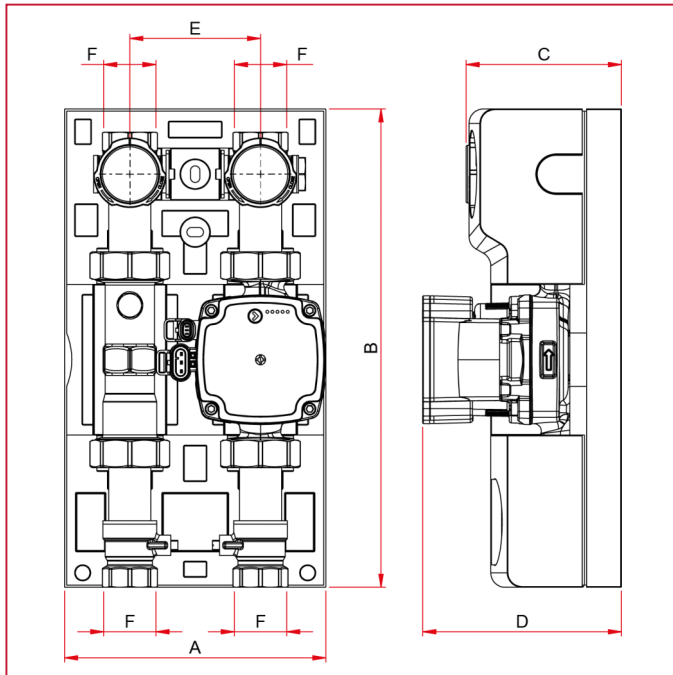

951 Unité de distribution directe DN20

DIMENSIONS

	1"	1"
A	180	108
B	330	330
C	107	107
D	137	137
E	90	90
F	1" F ISO228	1" F ISO228