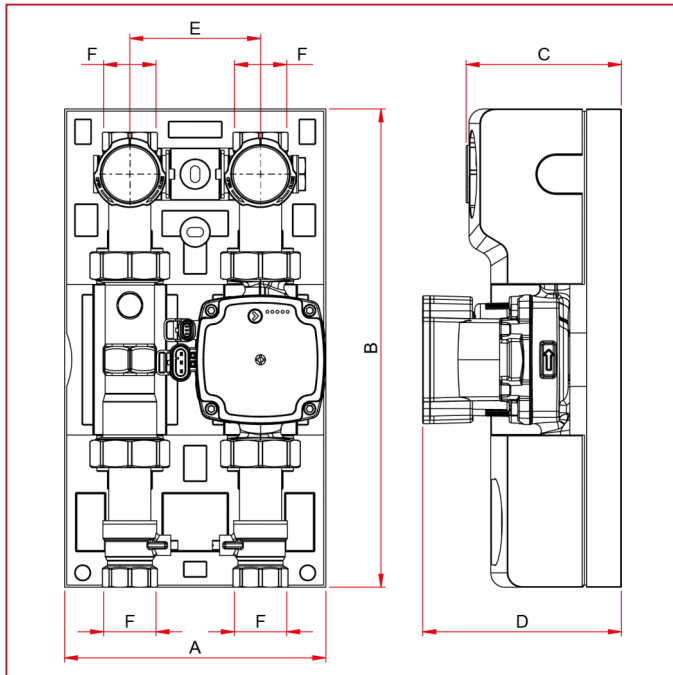

951 Grupo de distribución directa DN20

Dimensiones totales

	1"	1"
A	180	108
B	330	330
C	107	107
D	137	137
E	90	90
F	1"	1"
	Hembra ISO228	Hembra ISO228