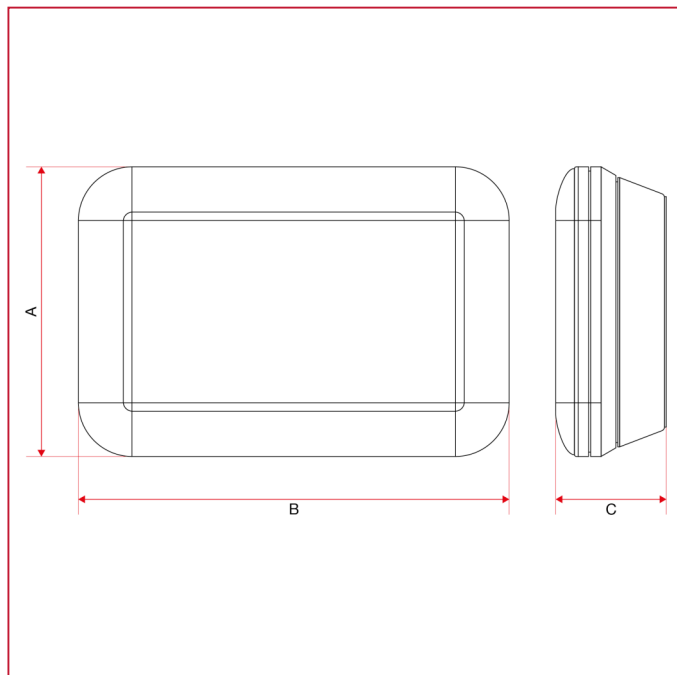

TERMOSTATI E CRONOTERMOSTATI

950ST Cronotermostato ambiente elettronico digitale, touch screen

INGOMBRI

A	83,5
B	123,5
C	31