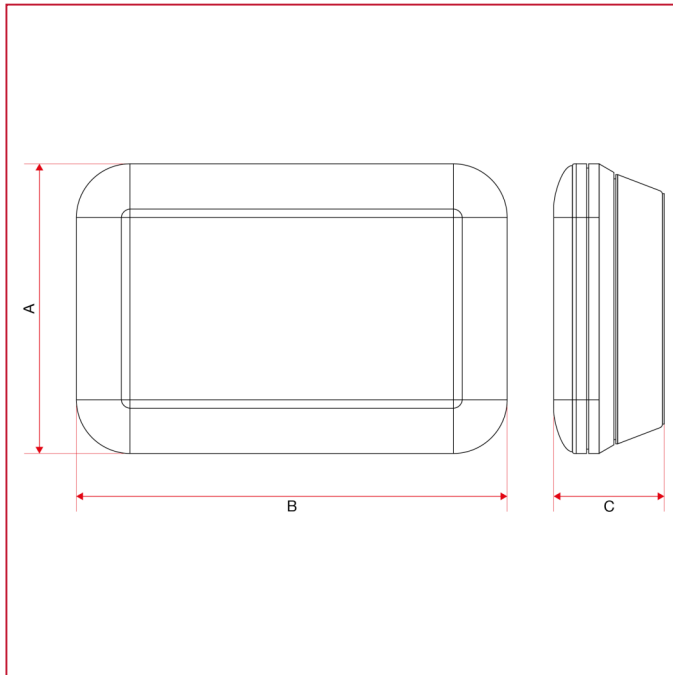

THERMOSTATE UND UHREN-RAUMTHERMOSTATE

950ST Elektrodigitales Raumthermostat mit Zeitschaltuhr und Touchscreen

GESAMTABMESSUNGEN

A	83,5
B	123,5
C	31