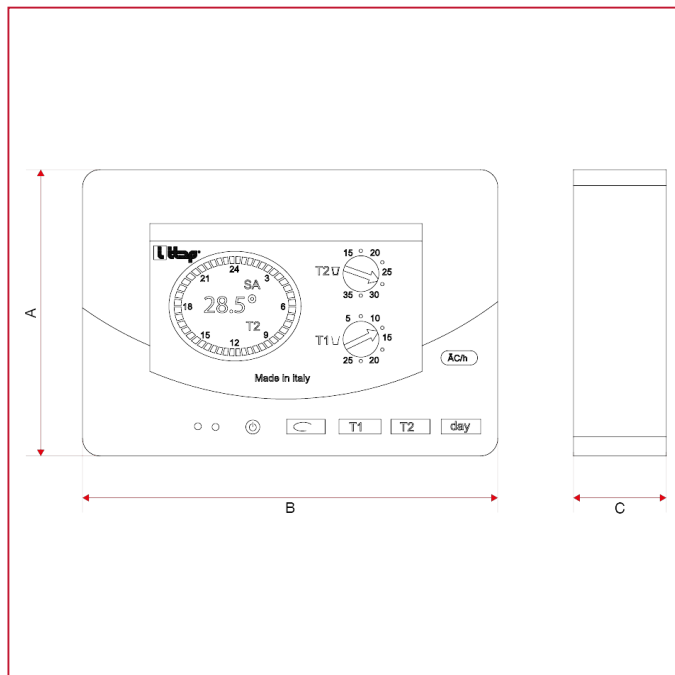

温控器和可编程的自动调温器

950C 数字式电子室内温控器

总尺寸

A	82
B	119
C	26,6