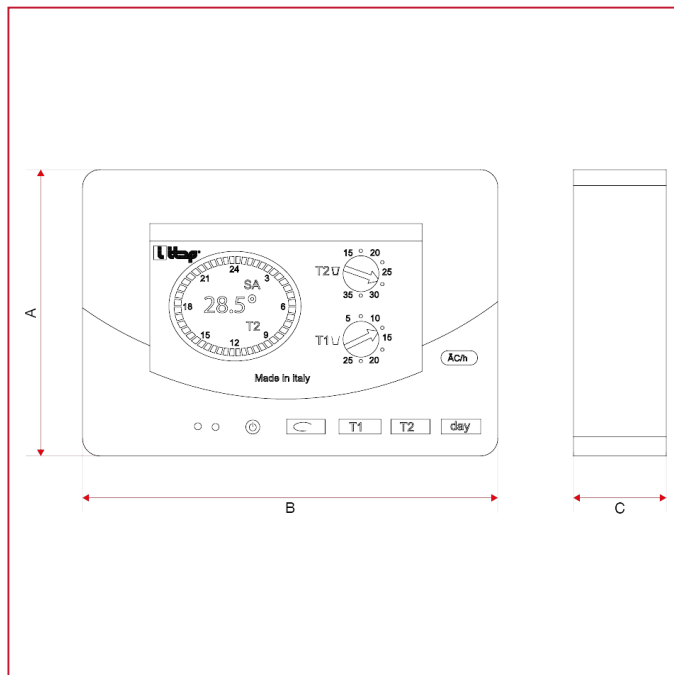

TERMOSTATI E CRONOTERMOSTATI

950C Cronotermostato ambiente elettronico digitale

INGOMBRI

A	82
B	119
C	26,6