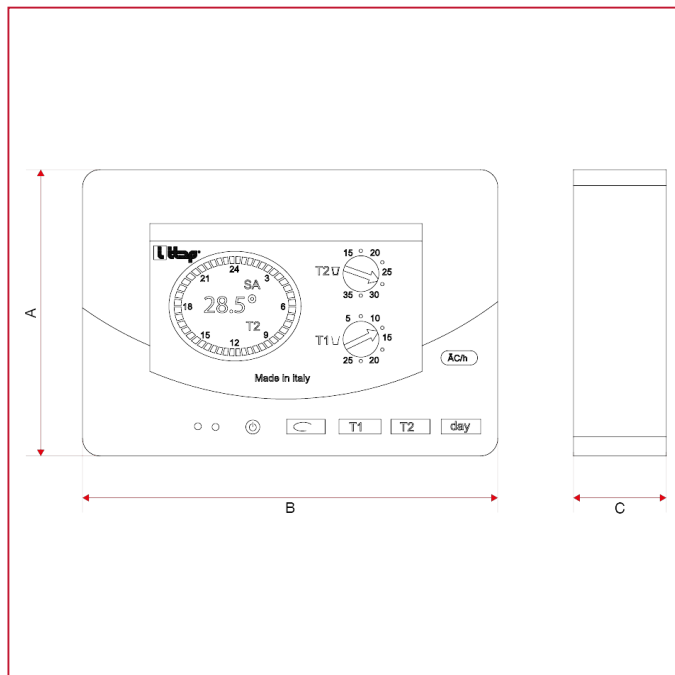

TERMOSTATOS Y CRNOTERMOSTATOS

950C Cronotermostato ambiente electrónico digital

Dimensiones totales

A	82
B	119
C	26,6