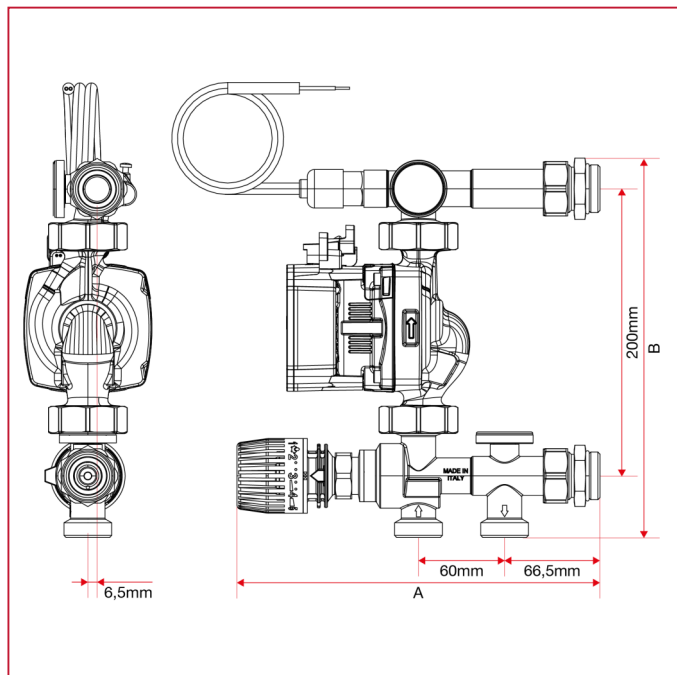

РЕГУЛИРОВОЧНЫЙ БЛОК ФИКСИРОВАННЫЙ

949 Регулировочный блок фиксированный

ГАБАРИТНЫЕ РАЗМЕРЫ

	1"	1"
A	253	253
B	264	264
Kg/cm ² bar	6	6
LBS - psi	87	87