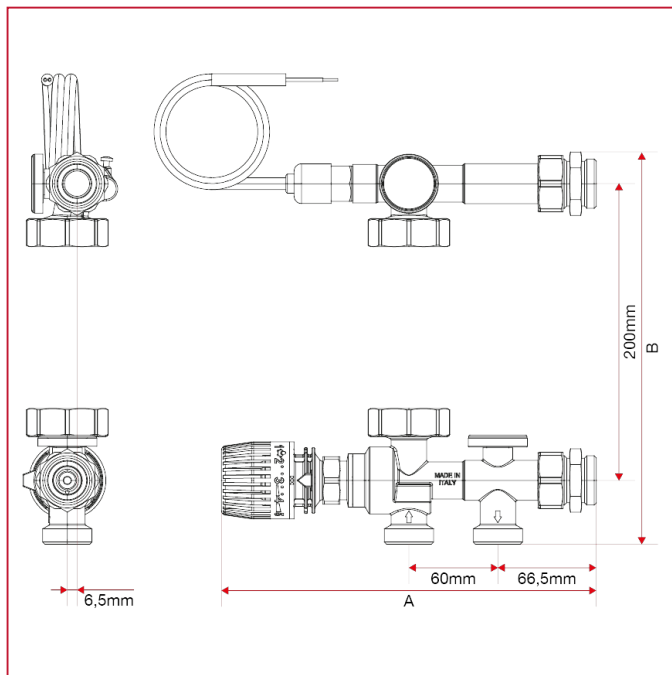

РЕГУЛИРОВОЧНЫЙ БЛОК ФИКСИРОВАННЫЙ

949 Регулировочный блок фиксированный

ГАБАРИТНЫЕ РАЗМЕРЫ

	1"	1"
A	253	253
B	264	264
Kg/cm ² bar	6	6
LBS - psi	87	87