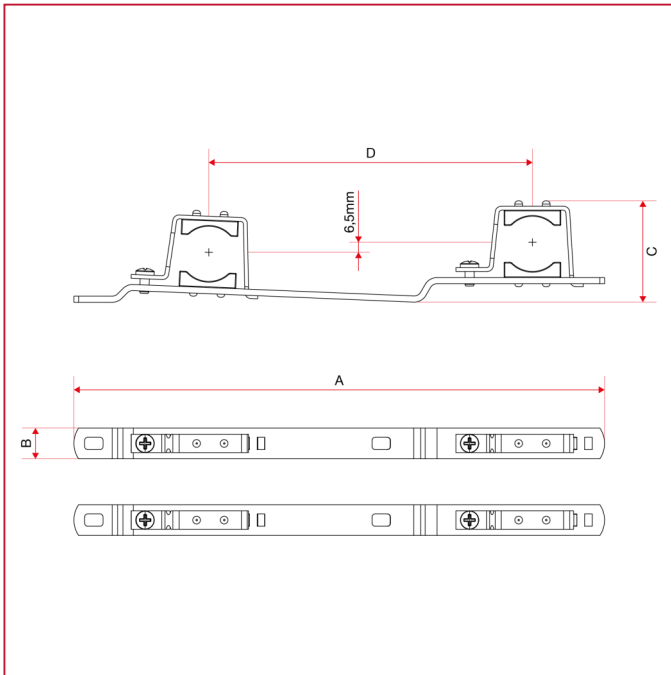

GRUPO HIDRÁULICO A PUNTO FIJO

949ST Abrazaderas de fijación de acero para cajas metálicas art. 498 - 498R

Dimensiones totales

	1"
A	346
B	20
C	66
D	211