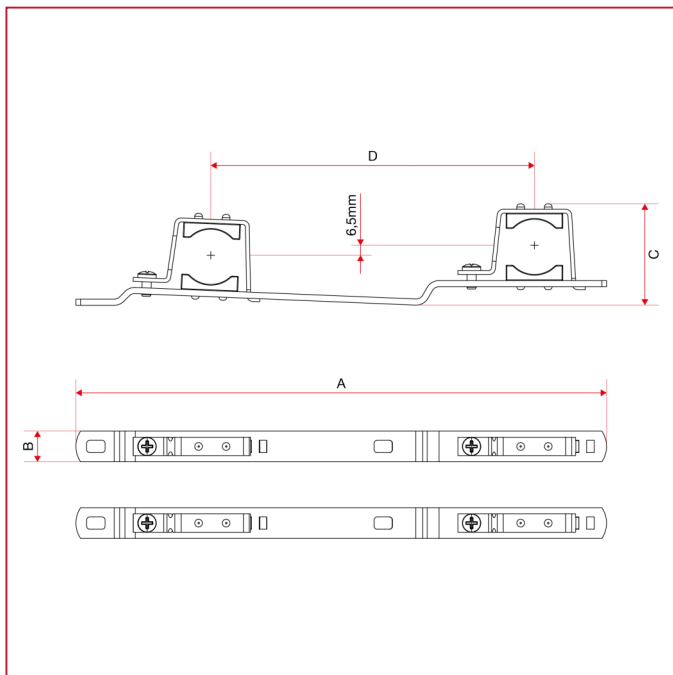

REGELGRUPPE MIT FESTWERTREGELUNG

949ST Befestigungsbügel aus Stahl für Metallkästen

GESAMTABMESSUNGEN

	1"
A	346
B	20
C	66
D	211