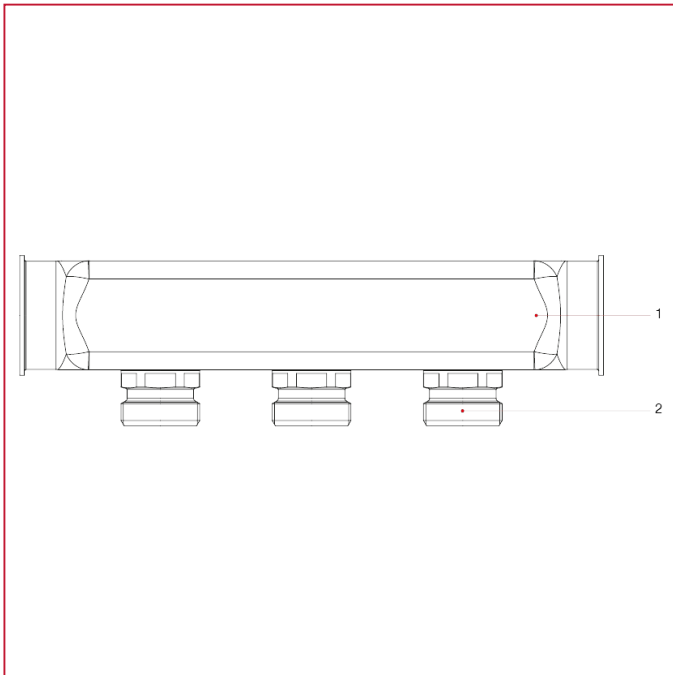

## 预组装式不锈钢分水器

947 出口为 3/4" Eurokonus 的分水器杆

### 材料

位置	产品说明	N.	材料
1	分水器	1	不锈钢 AISI 304L
2	外牙/外牙接头	2-13	黄铜镀镍 CW614N