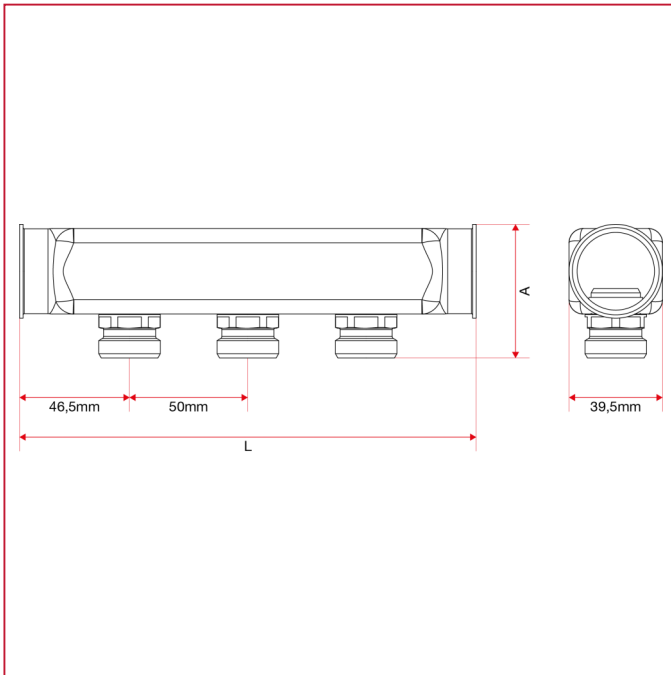

预组装式不锈钢分水器

947 出口为 3/4" Eurokonus 的分水器杆

总尺寸

	1"x3/4"x2	1"x3/4"x3	1"x3/4"x4	1"x3/4"x5	1"x3/4"x6	1"x3/4"x7	1"x3/4"x8	1"x3/4"x9	1"x3/4"x10	1"x3/4"x11	1"x3/4"x12	1"x3/4"x13
A	54,5	54,5	54,5	54,5	54,5	54,5	54,5	54,5	54,5	54,5	54,5	54,5
L	143	193	243	293	343	393	443	493	543	593	643	693
Kg/cm² bar	10	10	10	10	10	10	10	10	10	10	10	10
LBS - psi	145	145	145	145	145	145	145	145	145	145	145	145