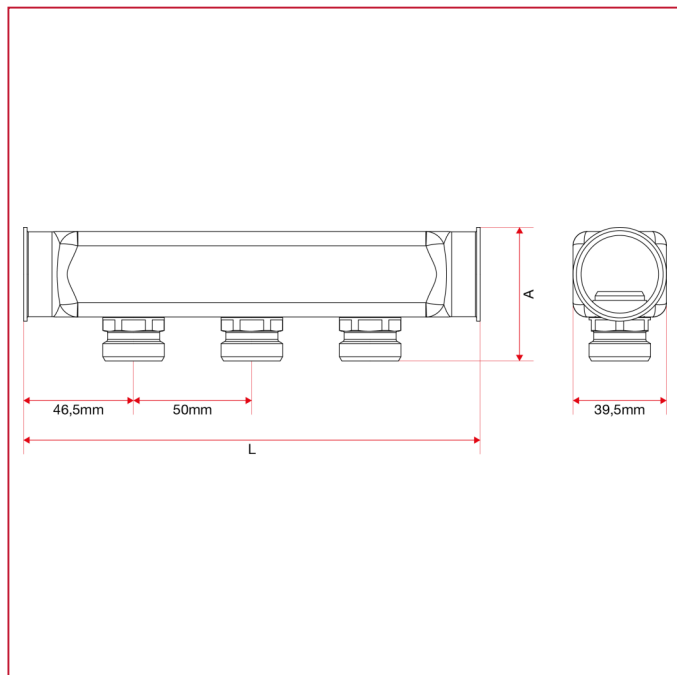

### ГАБАРИТНЫЕ РАЗМЕРЫ

	1"x3/4"x 2	1"x3/4"x 3	1"x3/4"x 4	1"x3/4"x 5	1"x3/4"x 6	1"x3/4"x 7	1"x3/4"x 8	1"x3/4"x 9	1"x3/4"x 10	1"x3/4"x 11	1"x3/4"x 12	1"x3/4"x 13
A	54,5	54,5	54,5	54,5	54,5	54,5	54,5	54,5	54,5	54,5	54,5	54,5
L	143	193	243	293	343	393	443	493	543	593	643	693
Kg/cm <sup>2</sup> bar	10	10	10	10	10	10	10	10	10	10	10	10
LBS - psi	145	145	145	145	145	145	145	145	145	145	145	145