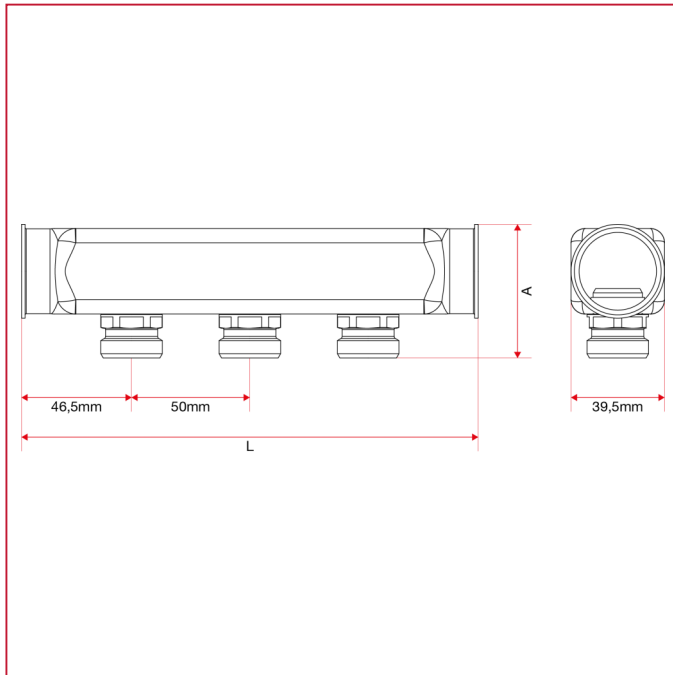

## 947 Single manifold, with 3/4" Eurokonus outlets

### OVERALL DIMENSIONS

	1"x3/4"x 2	1"x3/4"x 3	1"x3/4"x 4	1"x3/4"x 5	1"x3/4"x 6	1"x3/4"x 7	1"x3/4"x 8	1"x3/4"x 9	1"x3/4"x 10	1"x3/4"x 11	1"x3/4"x 12	1"x3/4"x 13
A	54,5	54,5	54,5	54,5	54,5	54,5	54,5	54,5	54,5	54,5	54,5	54,5
L	143	193	243	293	343	393	443	493	543	593	643	693
Kg/cm <sup>2</sup> bar	10	10	10	10	10	10	10	10	10	10	10	10
LBS - psi	145	145	145	145	145	145	145	145	145	145	145	145