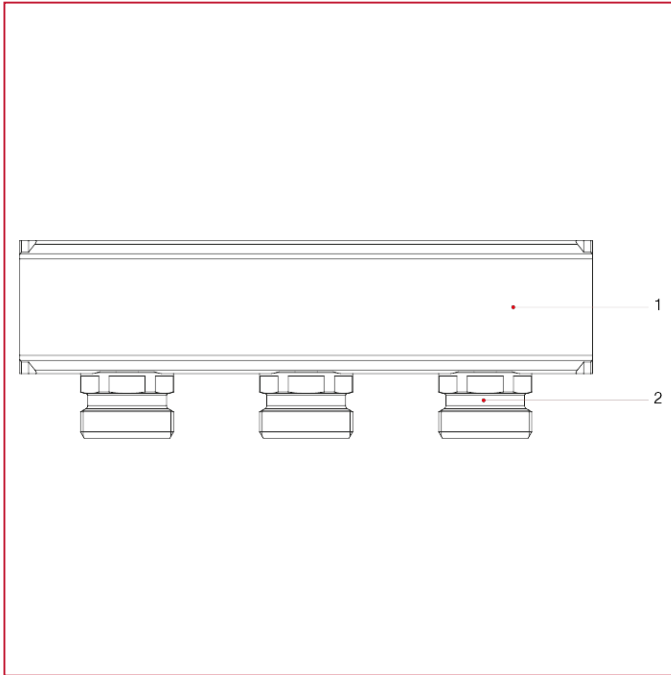

## 预组装式黄铜镀镍分水器

945 出口为 3/4" Eurokonus 的分水器杆

### 材料

位置	产品说明	N.	材料
1	分水器	1	黄铜 CW603N M-S
2	外牙/外牙接头	2-13	黄铜 CW614N