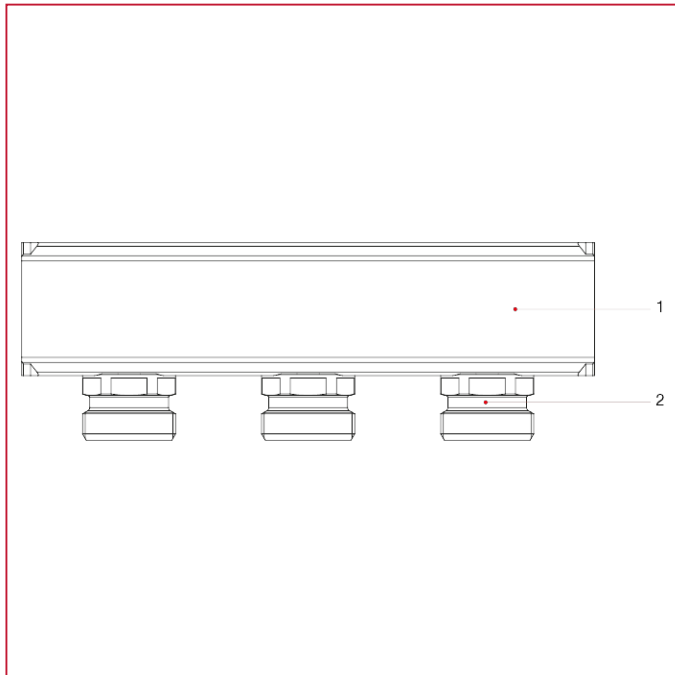

## COLLETTORI PREMONTATI IN OTTONE NICHELATO

**945** Collettore singolo con derivazioni 3/4" eurokonus

### MATERIALI

POS.	DESCRIZIONE	N.	MATERIALE
1	Collettore	1	Ottone CW603N M-S
2	Raccordo maschio-maschio	2-13	Ottone CW614N