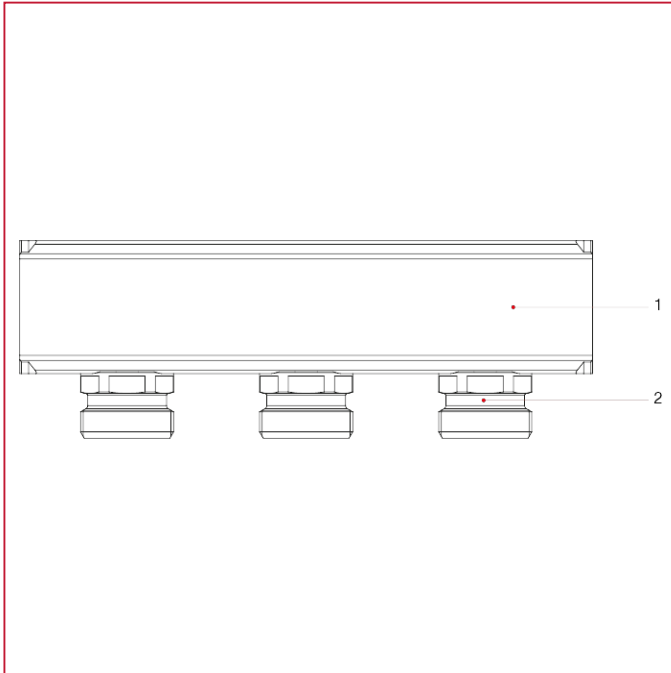

COLECTORES PREMONTADOS LATÓN NIQUELADO

945 Colector individual, con derivaciones 3/4" eurokonus

MATERIALES

POS.	DESCRIPCIÓN	N.	MATERIAL
1	Colector	1	Latón CW603N M-S
2	Racor macho-macho	2-13	Latón CW614N