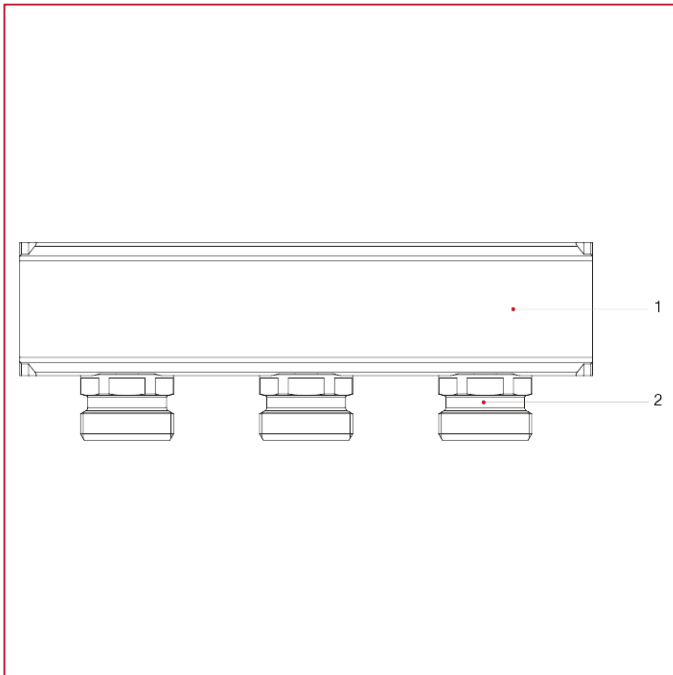

## 945 Einzelverteiler mit Abzweigungen 3/4" EUROKONUS

### WERKSTOFFE

NUM.	BESCHREIBUNG	Qt	MATERIALIEN
1	Verteiler	1	Messing CW603N M-S
2	Verschraubung AG--AG	2-13	Messing CW614N