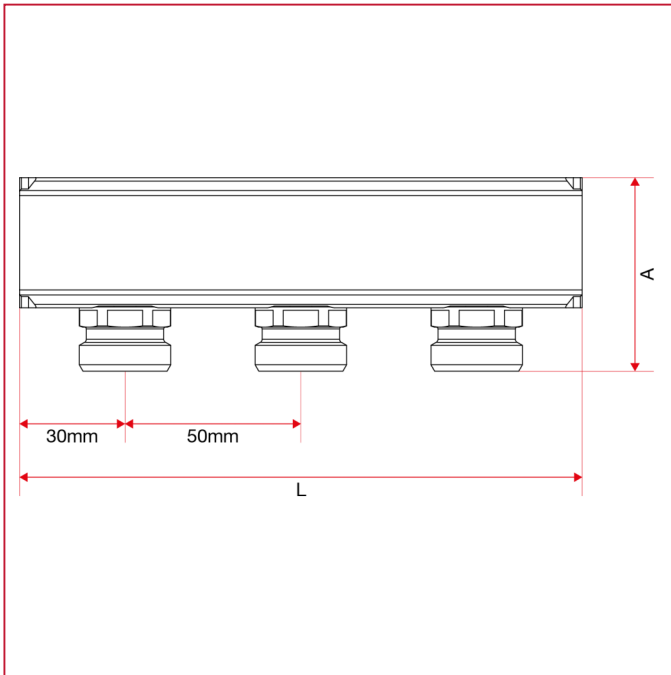

预组装式黄铜镀镍分水器的

945 出口为 3/4" Eurokonus 的分水器杆

总尺寸

	1"x3/4"x2	1"x3/4"x3	1"x3/4"x4	1"x3/4"x5	1"x3/4"x6	1"x3/4"x7	1"x3/4"x8	1"x3/4"x9	1"x3/4"x10	1"x3/4"x11	1"x3/4"x12	1"x3/4"x13
A	55	55	55	55	55	55	55	55	55	55	55	55
L	110	160	210	260	310	360	410	460	510	560	610	660
Kg/cm2 bar	10	10	10	10	10	10	10	10	10	10	10	10
LBS - psi	145	145	145	145	145	145	145	145	145	145	145	145