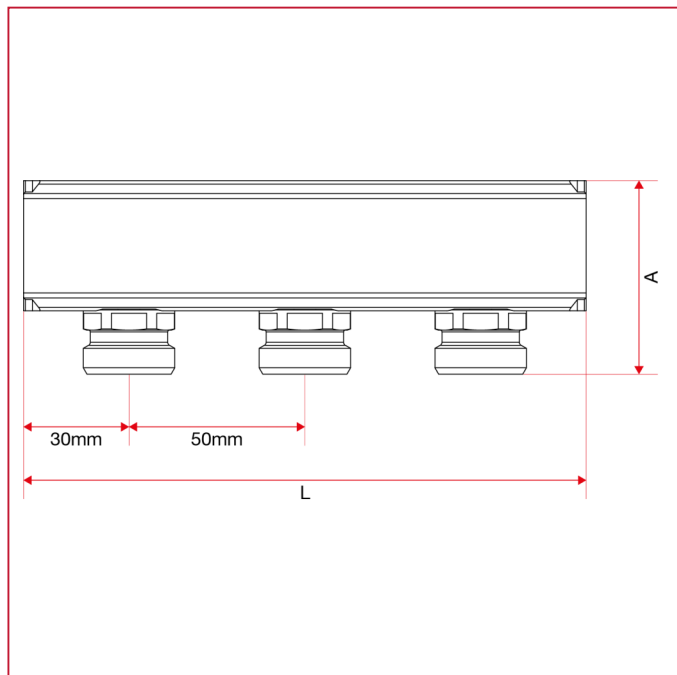

COLLETTORI PREMONTATI IN OTTONE NICHELATO

945 Collettore singolo con derivazioni 3/4" eurokonus

INGOMBRI

	1"x3/4"x 2	1"x3/4"x 3	1"x3/4"x 4	1"x3/4"x 5	1"x3/4"x 6	1"x3/4"x 7	1"x3/4"x 8	1"x3/4"x 9	1"x3/4"x 10	1"x3/4"x 11	1"x3/4"x 12	1"x3/4"x 13
A	55	55	55	55	55	55	55	55	55	55	55	55
L	110	160	210	260	310	360	410	460	510	560	610	660
Kg/cm ² bar	10	10	10	10	10	10	10	10	10	10	10	10
LBS - psi	145	145	145	145	145	145	145	145	145	145	145	145