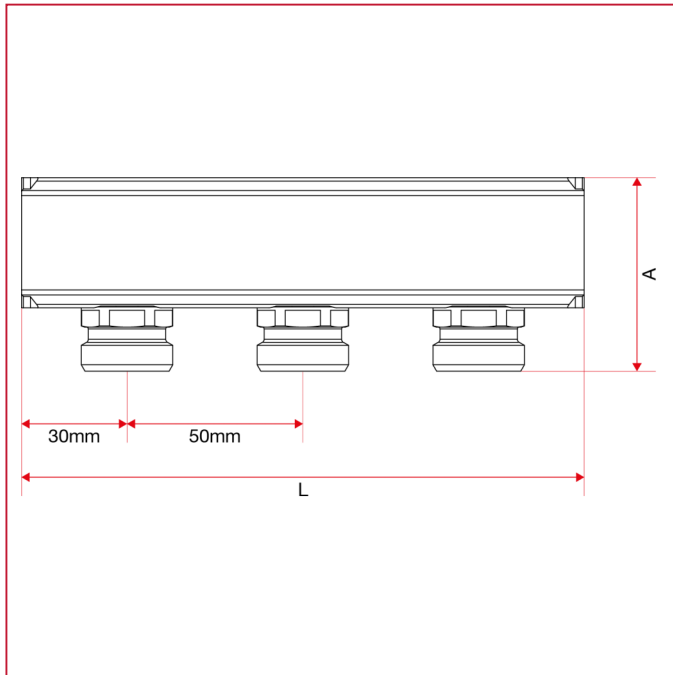

## 945 Colector individual, con derivaciones 3/4" eurokonus

### Dimensiones totales

	1"x3/4"x 2	1"x3/4"x 3	1"x3/4"x 4	1"x3/4"x 5	1"x3/4"x 6	1"x3/4"x 7	1"x3/4"x 8	1"x3/4"x 9	1"x3/4"x 10	1"x3/4"x 11	1"x3/4"x 12	1"x3/4"x 13
A	55	55	55	55	55	55	55	55	55	55	55	55
L	110	160	210	260	310	360	410	460	510	560	610	660
Kg/cm2 bar	10	10	10	10	10	10	10	10	10	10	10	10
LBS - psi	145	145	145	145	145	145	145	145	145	145	145	145