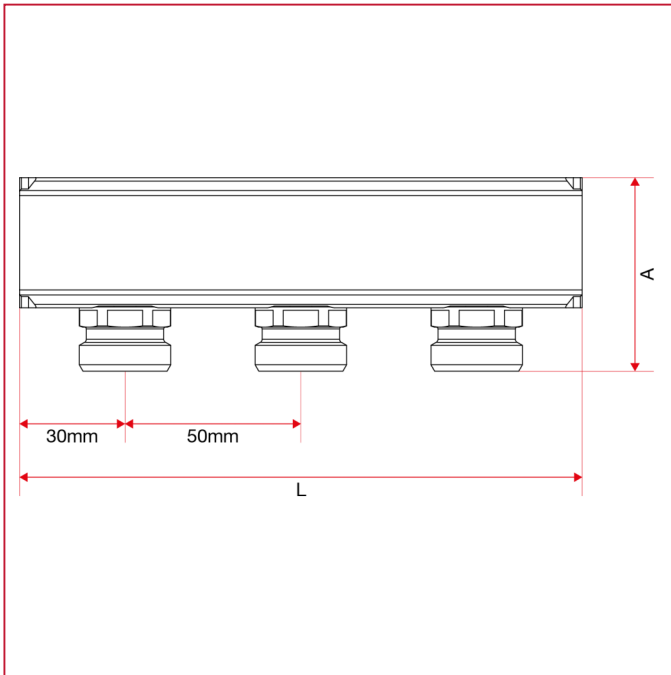

## 945 Single manifold, with 3/4" Eurokonus outlets

### OVERALL DIMENSIONS

	1"x3/4"x 2	1"x3/4"x 3	1"x3/4"x 4	1"x3/4"x 5	1"x3/4"x 6	1"x3/4"x 7	1"x3/4"x 8	1"x3/4"x 9	1"x3/4"x 10	1"x3/4"x 11	1"x3/4"x 12	1"x3/4"x 13
A	55	55	55	55	55	55	55	55	55	55	55	55
L	110	160	210	260	310	360	410	460	510	560	610	660
Kg/cm <sup>2</sup> bar	10	10	10	10	10	10	10	10	10	10	10	10
LBS - psi	145	145	145	145	145	145	145	145	145	145	145	145