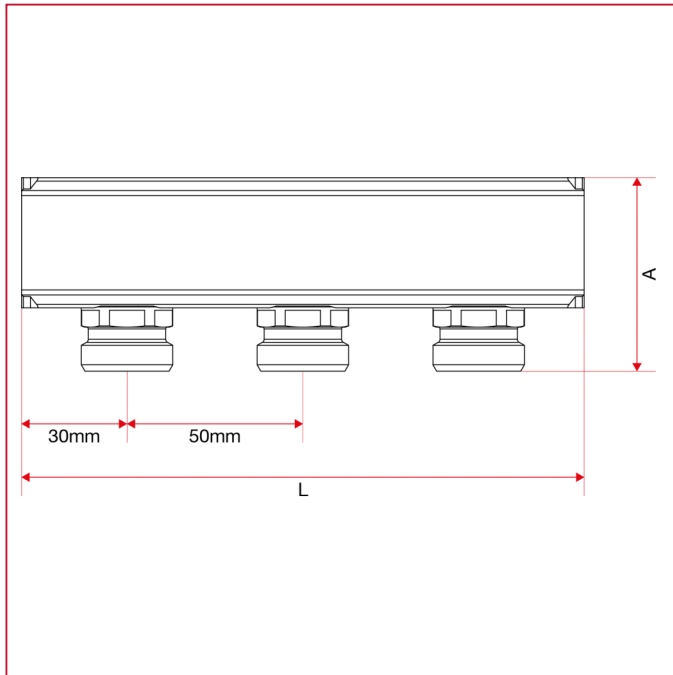

VORMONTIERTE HEIZKREISVERTEILER AUS MESSING

945 Einzelverteiler mit Abzweigungen 3/4" EUROKONUS

GESAMTABMESSUNGEN

	1"x3/4"x 2	1"x3/4"x 3	1"x3/4"x 4	1"x3/4"x 5	1"x3/4"x 6	1"x3/4"x 7	1"x3/4"x 8	1"x3/4"x 9	1"x3/4"x 10	1"x3/4"x 11	1"x3/4"x 12	1"x3/4"x 13
A	55	55	55	55	55	55	55	55	55	55	55	55
L	110	160	210	260	310	360	410	460	510	560	610	660
Kg/cm ² bar	10	10	10	10	10	10	10	10	10	10	10	10
LBS - psi	145	145	145	145	145	145	145	145	145	145	145	145