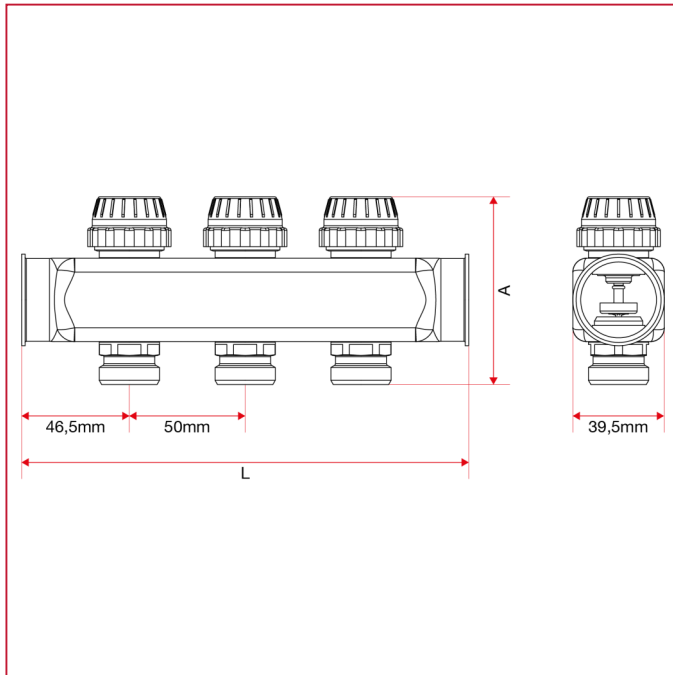

预组装式不锈钢分水器

942 带盖帽的分水器杆，其电热执行器预设关闭阀

总尺寸

	1"x3/4"x2	1"x3/4"x3	1"x3/4"x4	1"x3/4"x5	1"x3/4"x6	1"x3/4"x7	1"x3/4"x8	1"x3/4"x9	1"x3/4"x10	1"x3/4"x11	1"x3/4"x12	1"x3/4"x13
A	81	81	81	81	81	81	81	81	81	81	81	81
L	143	193	243	293	343	393	443	493	543	593	643	693
Kg/cm ² bar	10	10	10	10	10	10	10	10	10	10	10	10
LBS - psi	145	145	145	145	145	145	145	145	145	145	145	145