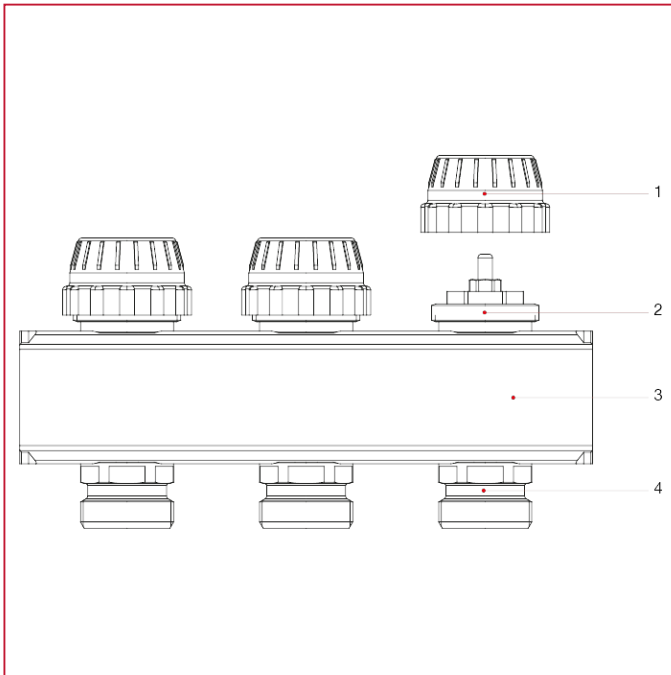

VORMONTIERTE HEIZKREISVERTEILER AUS MESSING

940 Einzelverteiler mit Absperrventil mit Kappe

WERKSTOFFE

NUM.	BESCHREIBUNG	Qt	MATERIALIEN
1	Kappe	2-13	ABS
2	Thermostat-Ventileinsatz	2-13	Messing CW614N
3	Verteiler	1	Messing CW603N M-S
4	Verschraubung AG--AG	2-13	Messing CW614N