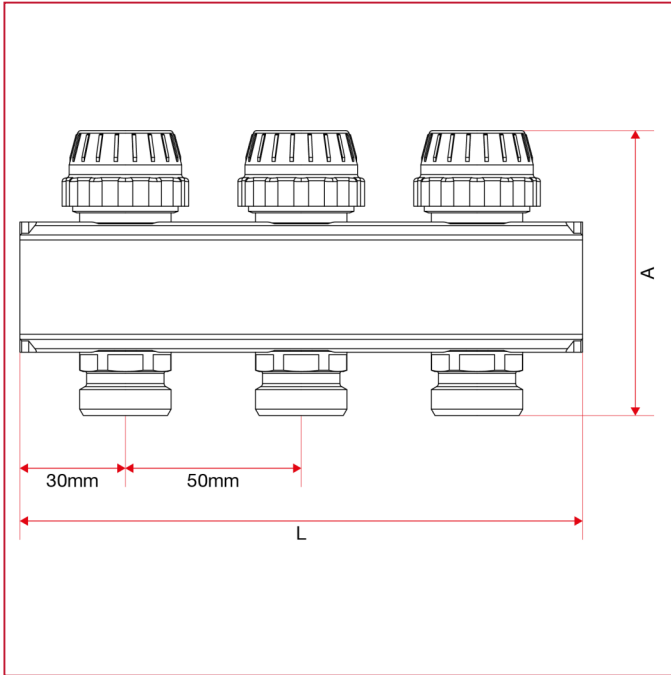

# 预组装式黄铜镀镍分水器的

## 940 带盖帽的分水器杆，其电热执行器预设关闭阀

### 总尺寸

	1"x3/4"x2	1"x3/4"x3	1"x3/4"x4	1"x3/4"x5	1"x3/4"x6	1"x3/4"x7	1"x3/4"x8	1"x3/4"x9	1"x3/4"x10	1"x3/4"x11	1"x3/4"x12	1"x3/4"x13
<b>A</b>	81	81	81	81	81	81	81	81	81	81	81	81
<b>L</b>	110	160	210	260	310	360	410	460	510	560	610	660
<b>Kg/cm<sup>2</sup> bar</b>	10	10	10	10	10	10	10	10	10	10	10	10
<b>LBS - psi</b>	145	145	145	145	145	145	145	145	145	145	145	145