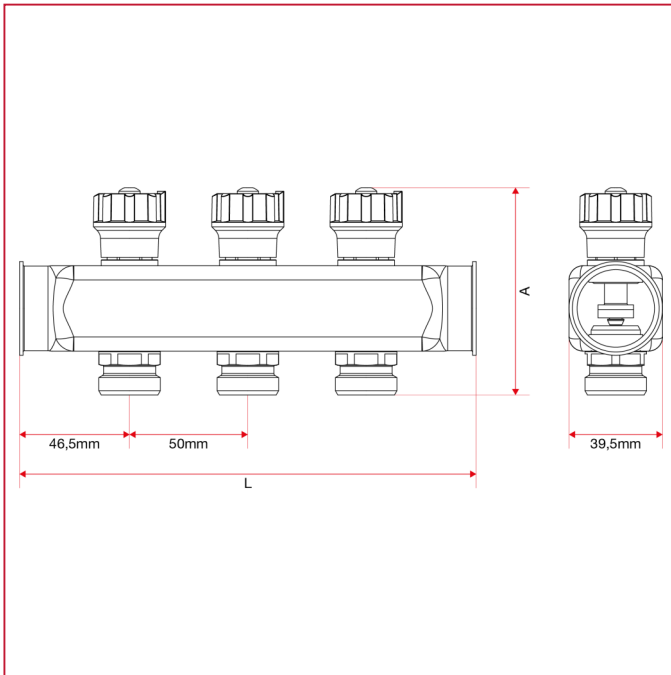

# 预组装式不锈钢分水器

## 937M 带关闭阀带手柄的分水器杆

### 总尺寸

	1"x3/4"x2	1"x3/4"x3	1"x3/4"x4	1"x3/4"x5	1"x3/4"x6	1"x3/4"x7	1"x3/4"x8
A	87,4	87,4	87,4	87,4	87,4	87,4	87,4
L	143	193	243	293	343	393	443
Kg/cm <sup>2</sup> bar	10	10	10	10	10	10	10
LBS - psi	145	145	145	145	145	145	145