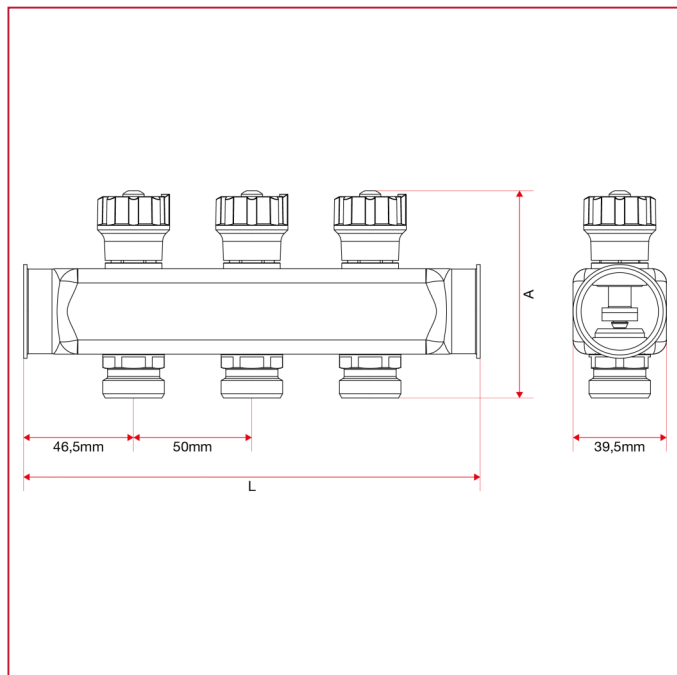

### 937M Коллектор с ручные отсечными клапанами с ручками

#### ГАБАРИТНЫЕ РАЗМЕРЫ

	1"x3/4"x 2	1"x3/4"x 3	1"x3/4"x 4	1"x3/4"x 5	1"x3/4"x 6	1"x3/4"x 7	1"x3/4"x 8
A	87,4	87,4	87,4	87,4	87,4	87,4	87,4
L	143	193	243	293	343	393	443
Kg/cm <sup>2</sup> bar	10	10	10	10	10	10	10
LBS - psi	145	145	145	145	145	145	145