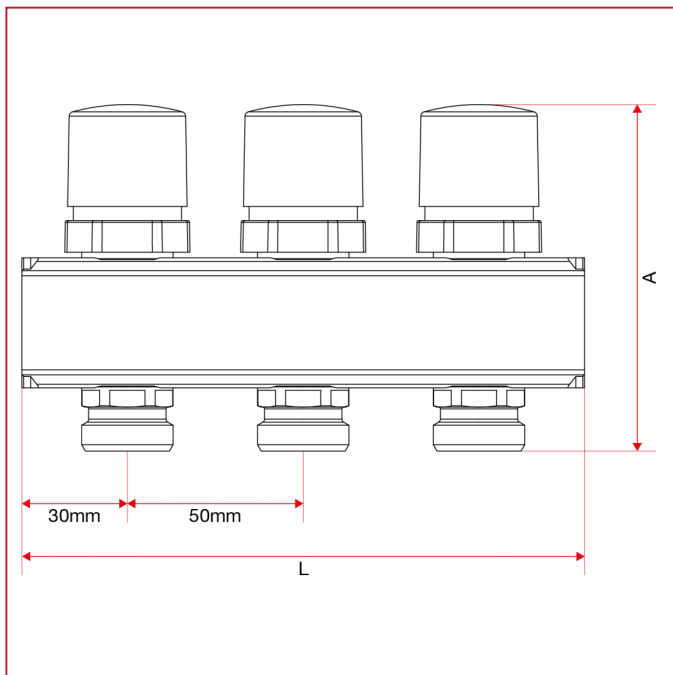

## 935 Einzelverteiler mit Absperrventil mit Handrädern

### GESAMTABMESSUNGEN

	1"x3/4"x 2	1"x3/4"x 3	1"x3/4"x 4	1"x3/4"x 5	1"x3/4"x 6	1"x3/4"x 7	1"x3/4"x 8	1"x3/4"x 9	1"x3/4"x 10	1"x3/4"x 11	1"x3/4"x 12	1"x3/4"x 13
A	98,5	98,5	98,5	98,5	98,5	98,5	98,5	98,5	98,5	98,5	98,5	98,5
L	110	160	210	260	310	360	410	460	510	560	610	660
Kg/cm <sup>2</sup> bar	10	10	10	10	10	10	10	10	10	10	10	10
LBS - psi	145	145	145	145	145	145	145	145	145	145	145	145