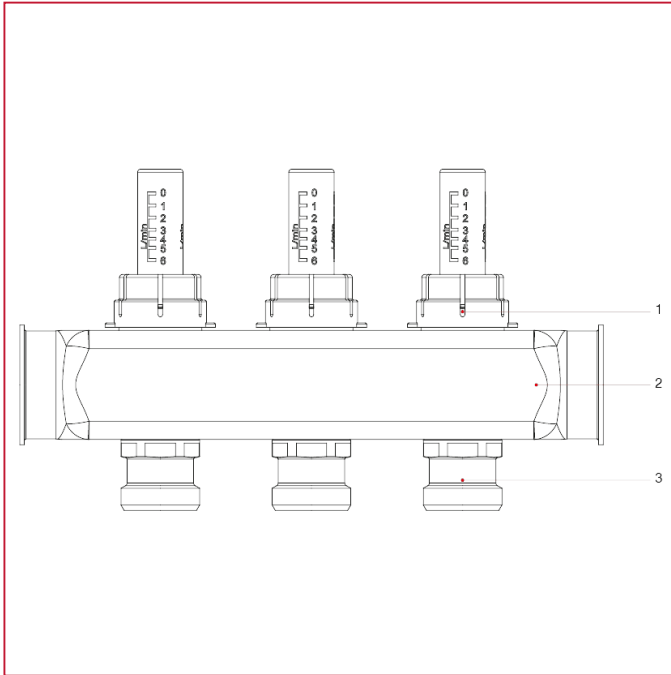

预组装式不锈钢分水器

932 带流量计的分水器杆

材料

位置	产品说明	N.	材料
1	流量计	2-13	黄铜 CW614N
2	不锈钢分水器	1	不锈钢 AISI 304L
3	流量计接头	2-13	黄铜镀镍 CW614N