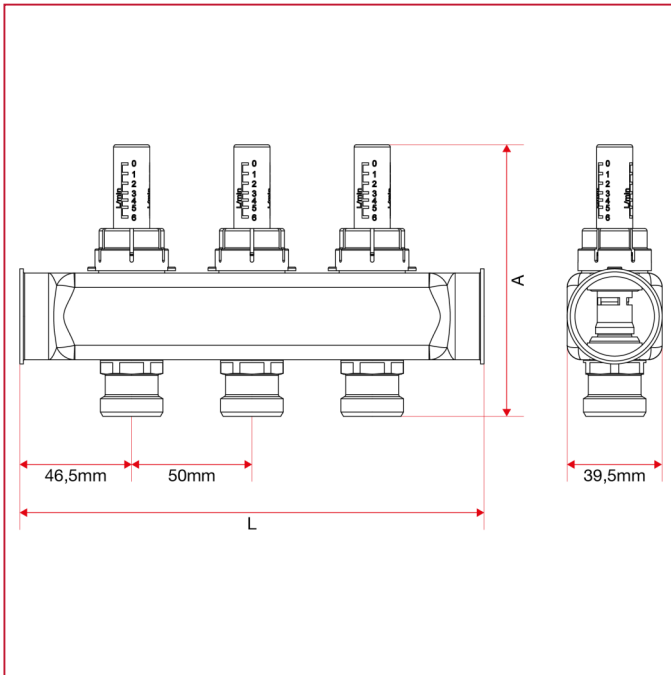

预组装式不锈钢分水器

932 带流量计的分水器杆

总尺寸

	1"x3/4"x2	1"x3/4"x3	1"x3/4"x4	1"x3/4"x5	1"x3/4"x6	1"x3/4"x7	1"x3/4"x8	1"x3/4"x9	1"x3/4"x10	1"x3/4"x11	1"x3/4"x12	1"x3/4"x13
A	113	113	113	113	113	113	113	113	113	113	113	113
L	143	193	243	293	343	393	443	493	543	593	643	693
Kg/cm² bar	6	6	6	6	6	6	6	6	6	6	6	6
LBS - psi	87	87	87	87	87	87	87	87	87	87	87	87