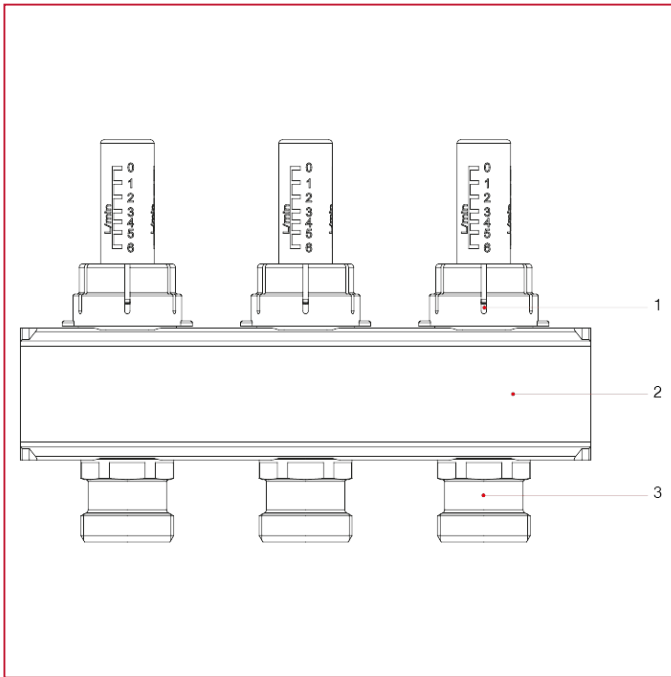

预组装式黄铜镀镍分水器和

930 带流量计的分水器杆

材料

位置	产品说明	N.	材料
1	流量计	2-13	黄铜 CW614N
2	分水器	1	黄铜 CW603N M-S
3	流量计接头	2-13	黄铜 CW614N