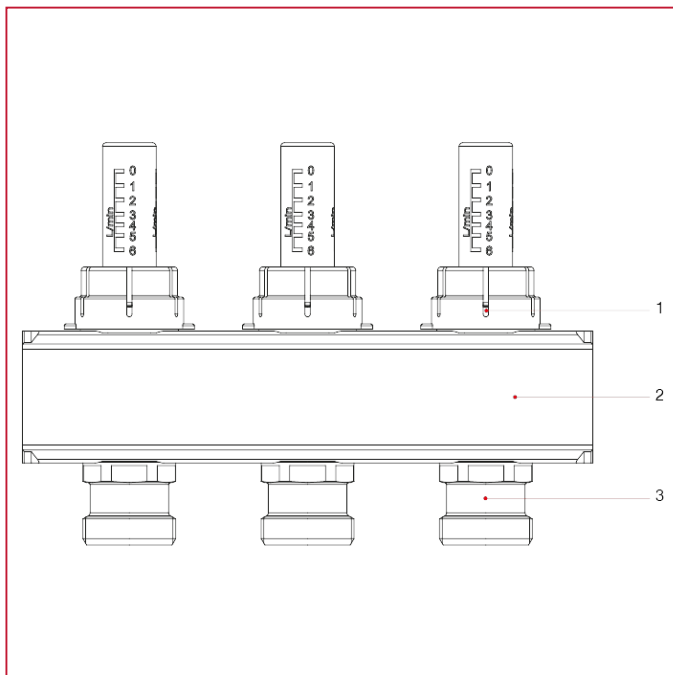

COLLETTORI PREMONTATI IN OTTONE NICHELATO

930 Collettore singolo con flussimetri

MATERIALI

POS.	DESCRIZIONE	N.	MATERIALE
1	Flussimetro	2-13	Ottone CW614N
2	Collettore	1	Ottone CW603N M-S
3	Raccordo intermedio per flussimetro	2-13	Ottone CW614N