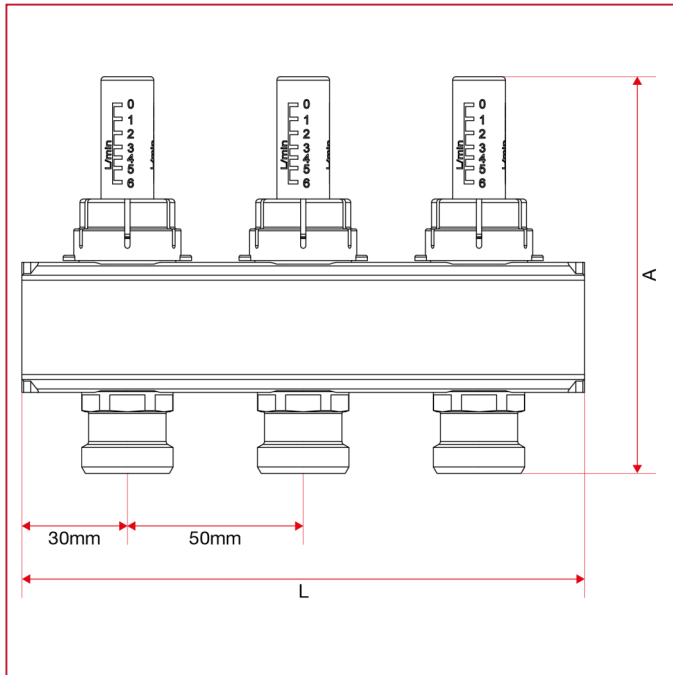

COLLETTORI PREMONTATI IN OTTONE NICHELATO

930 Collettore singolo con flussimetri

INGOMBRI

	1"x3/4"x 2	1"x3/4"x 3	1"x3/4"x 4	1"x3/4"x 5	1"x3/4"x 6	1"x3/4"x 7	1"x3/4"x 8	1"x3/4"x 9	1"x3/4"x 10	1"x3/4"x 11	1"x3/4"x 12	1"x3/4"x 13
A	113	113	113	113	113	113	113	113	113	113	113	113
L	110	160	210	260	310	360	410	460	510	560	610	660
Kg/cm ² bar	10	10	10	10	10	10	10	10	10	10	10	10
LBS - psi	145	145	145	145	145	145	145	145	145	145	145	145