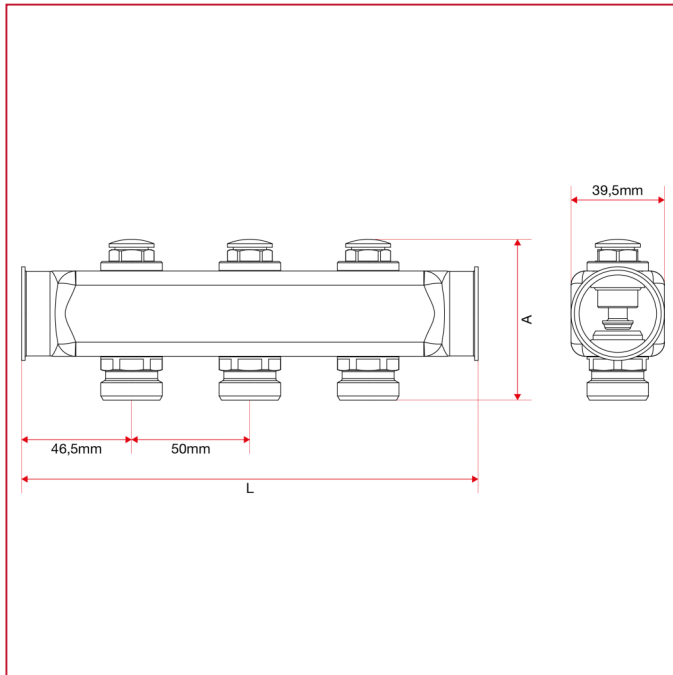

# 预组装式不锈钢分水器

## 927 带锁闭阀的分水器杆

### 总尺寸

	1"x3/4"x2	1"x3/4"x3	1"x3/4"x4	1"x3/4"x5	1"x3/4"x6	1"x3/4"x7	1"x3/4"x8	1"x3/4"x9	1"x3/4"x10	1"x3/4"x11	1"x3/4"x12	1"x3/4"x13
<b>A</b>	68	68	68	68	68	68	68	68	68	68	68	68
<b>L</b>	143	193	243	293	343	393	443	493	543	593	643	693
<b>Kg/cm<sup>2</sup> bar</b>	10	10	10	10	10	10	10	10	10	10	10	10
<b>LBS - psi</b>	145	145	145	145	145	145	145	145	145	145	145	145